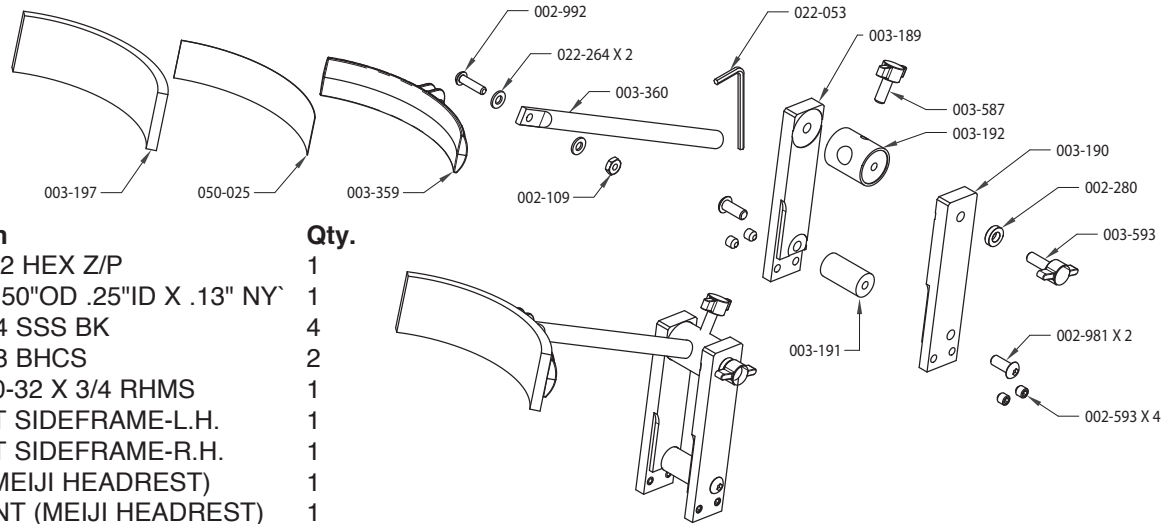

Meiji EMZ Headrest Assembly PARTS LIST

PART #003-584

Part No.	Description	Qty.
002-109	NUT, #10-32 HEX Z/P	1
002-280	WASHER, .50"OD .25"ID X .13" NY	1
002-593	1/4-20 X 1/4 SSS BK	4
002-981	1/4-20 X 5/8 BHCS	2
002-992	SCREW, 10-32 X 3/4 RHMS	1
003-189	HEADREST SIDEFRA-ME-L.H.	1
003-190	HEADREST SIDEFRA-ME-R.H.	1
003-191	SPACER (MEIJI HEADREST)	1
003-192	ARM MOUNT (MEIJI HEADREST)	1
003-197	HEADREST PAD	1
003-359	MOLDED HEADREST	1
003-360	HEADREST ARM	1
003-587	T-KNOB ASSEMBLY (1/4-20 X 5/8)	1
003-593	T-KNOB ASSEMBLY, 1/4-20 X 3/4"	1
022-053	WRENCH, 1/8" ALLEN	1
022-264	WASHER .219 X .438 X .049	2
050-025	050-025 CUT TO LENGTH	1