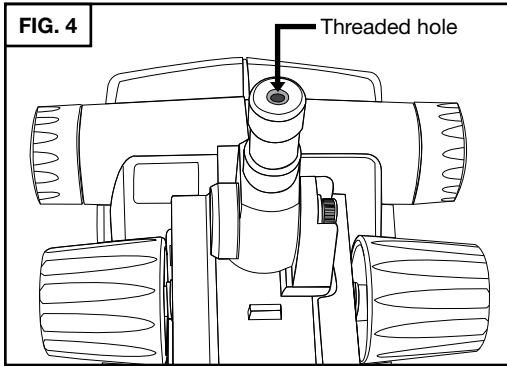

GRS[®] Leica A60 Microscope

ACROBAT™ VERSA MOUNTING INSTRUCTIONS • #003-655

ALTERNATE MOUNTING METHOD

GLENDO LLC

900 Overlander Road • Emporia, KS 66801 USA
800-835-3519 • 620-343-1084 • Fax: 620-343-9640
grs@grstools.com • www.grstools.com
Last Update: 2016-02-01