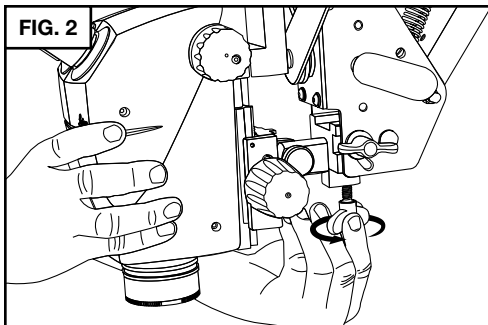

GRS[®] Leica A60 Microscope

ACROBAT™ VERSA MOUNTING INSTRUCTIONS • #003-655

ALTERNATE MOUNTING METHOD

GLENDO LLC

900 Overlander Road • Emporia, KS 66801 USA
800-835-3519 • 620-343-1084 • Fax: 620-343-9640
grs@grstools.com • www.grstools.com
Last Update: 2016-02-01