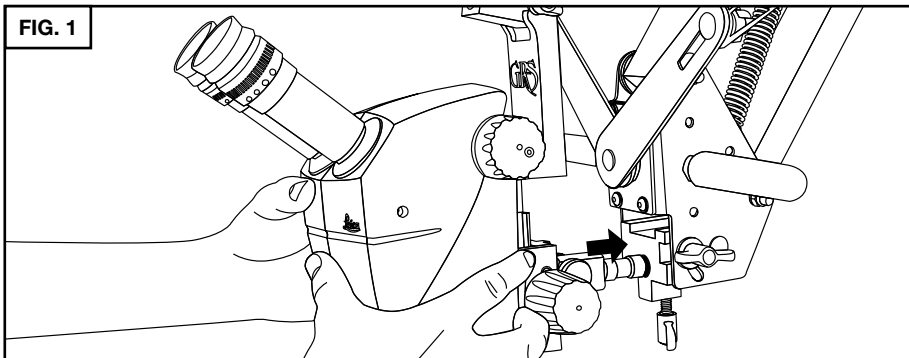

GRS[®] Leica A60 Microscope

ACROBAT™ VERSA MOUNTING INSTRUCTIONS • #003-655

ALTERNATE MOUNTING METHOD

GLENDO LLC

900 Overlander Road • Emporia, KS 66801 USA
800-835-3519 • 620-343-1084 • Fax: 620-343-9640
grs@grstools.com • www.grstools.com
Last Update: 2016-02-01