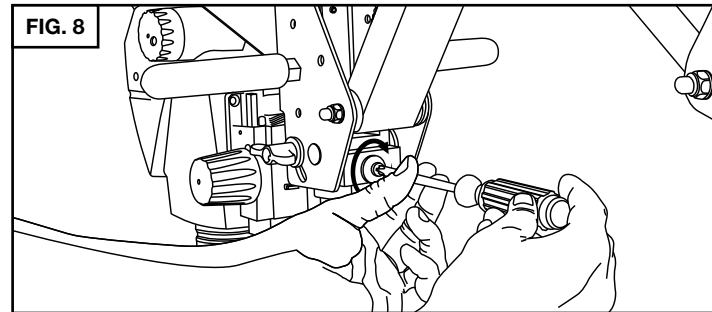

GRS[®] Leica A60 Microscope

ACROBAT™ VERSA MOUNTING INSTRUCTIONS • #003-655

ALTERNATE MOUNTING METHOD

GLENDO LLC

900 Overlander Road • Emporia, KS 66801 USA
800-835-3519 • 620-343-1084 • Fax: 620-343-9640
grs@grstools.com • www.grstools.com
Last Update: 2016-02-01