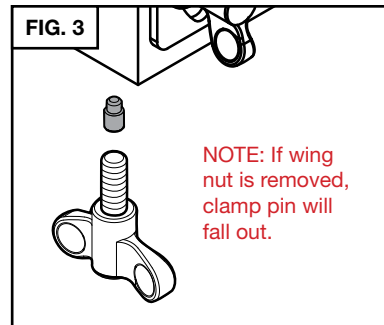

GRS[®] Leica A60 Microscope

ACROBAT™ VERSA MOUNTING INSTRUCTIONS • #003-655

ALTERNATE MOUNTING METHOD

GLENDO LLC

900 Overlander Road • Emporia, KS 66801 USA
800-835-3519 • 620-343-1084 • Fax: 620-343-9640
grs@grstools.com • www.grstools.com
Last Update: 2016-02-01