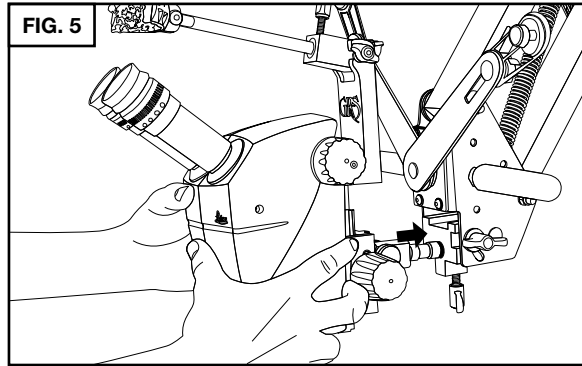

GRS[®] Leica A60 Microscope

ACROBAT™ VERSA MOUNTING INSTRUCTIONS • #003-655

ALTERNATE MOUNTING METHOD

GLENDO LLC

900 Overlander Road • Emporia, KS 66801 USA
800-835-3519 • 620-343-1084 • Fax: 620-343-9640
grs@grstools.com • www.grstools.com
Last Update: 2016-02-01