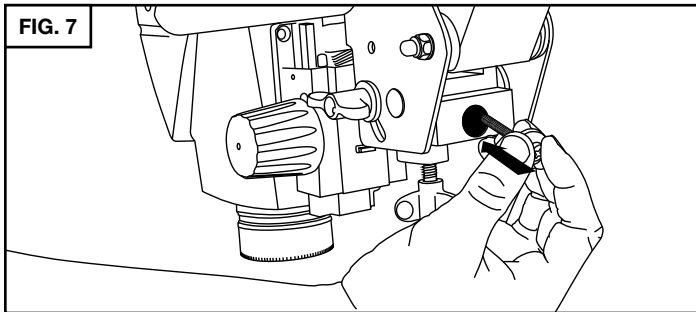

GRS[®] Leica A60 Microscope

ACROBAT™ VERSA MOUNTING INSTRUCTIONS • #003-655

ALTERNATE MOUNTING METHOD

GLENDO LLC

900 Overlander Road • Emporia, KS 66801 USA
800-835-3519 • 620-343-1084 • Fax: 620-343-9640
grs@grstools.com • www.grstools.com
Last Update: 2016-02-01