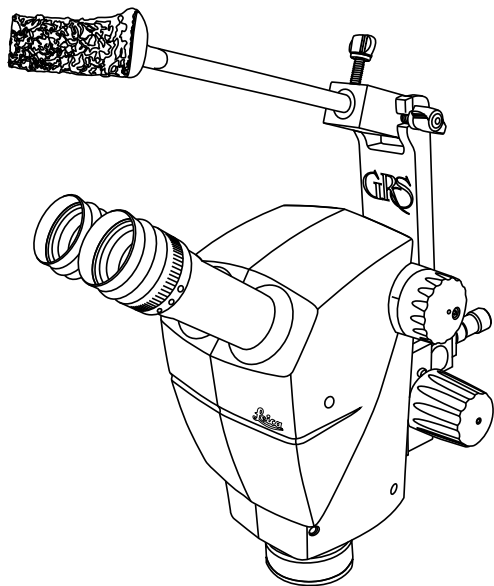

GRS[®] Leica A60 Microscope

ACROBAT™ VERSA MOUNTING INSTRUCTIONS • #003-655

ALTERNATE MOUNTING METHOD

GLENDO LLC

900 Overlander Road • Emporia, KS 66801 USA
800-835-3519 • 620-343-1084 • Fax: 620-343-9640
grs@grstools.com • www.grstools.com
Last Update: 2016-02-01