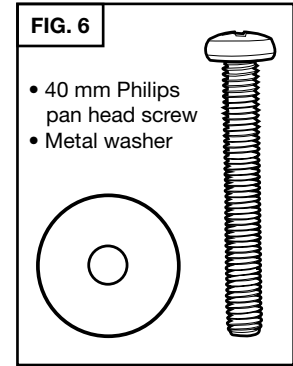

GRS[®] Leica A60 Microscope

ACROBAT™ VERSA MOUNTING INSTRUCTIONS • #003-655

ALTERNATE MOUNTING METHOD

GLENDO LLC

900 Overlander Road • Emporia, KS 66801 USA
800-835-3519 • 620-343-1084 • Fax: 620-343-9640
grs@grstools.com • www.grstools.com
Last Update: 2016-02-01